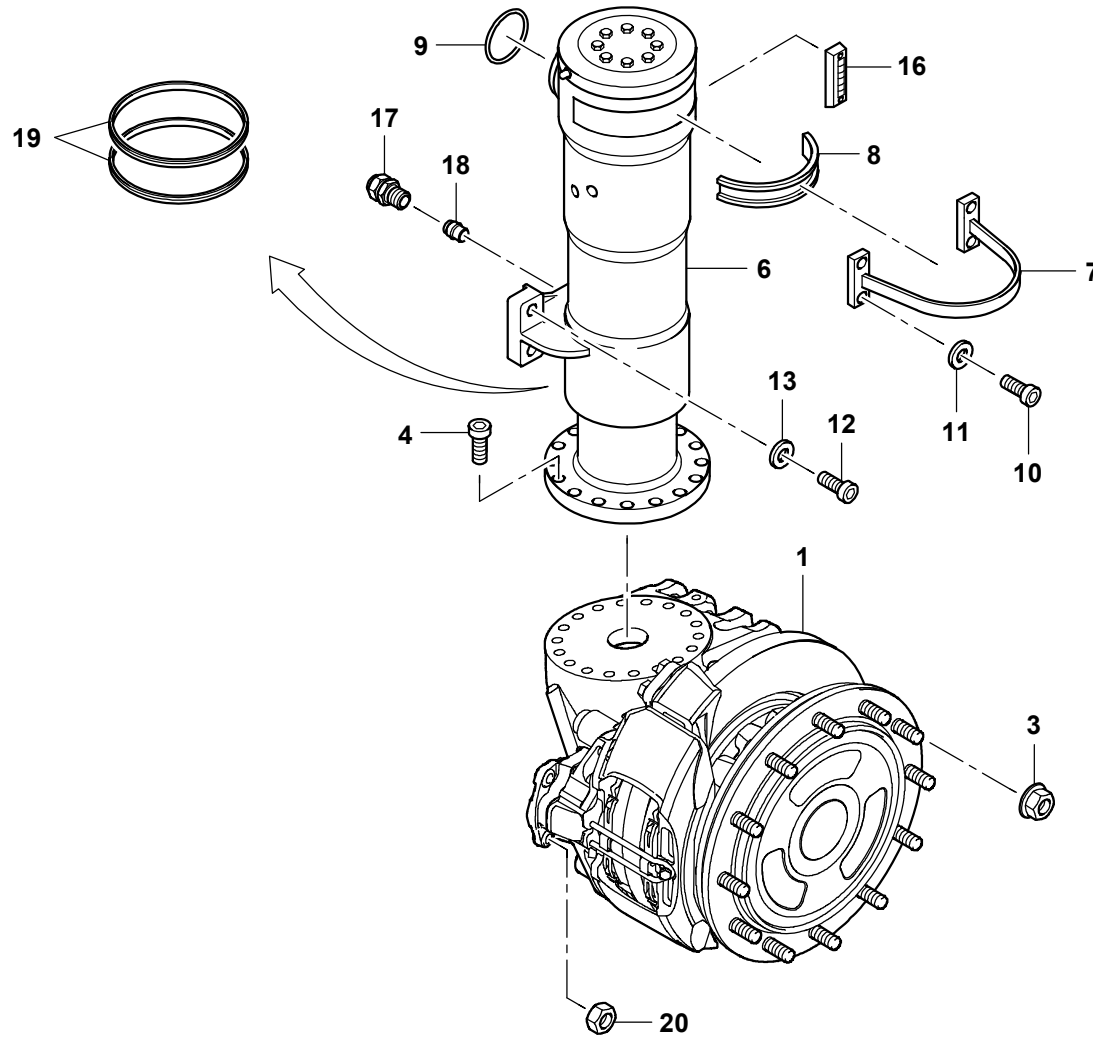

**GROVE**

LAUFRAD VORMONTAGE  
 RUNNING WHEEL PRE-ASSEMBLY

BILDTAFEL  
 PICTORIAL DISPLAY

05.17

**3226563-ETL F**

1/3

**GMK 5250**  
**BE 505**  
**G 061**

**GROVE**

LAUFRAD VORMONTAGE  
 RUNNING WHEEL PRE-ASSEMBLY

BILDTAFEL  
 PICTORIAL DISPLAY

05.17

**3226563-ETL F**

2/3

**GMK 5250**  
**BE 505**  
**G 061**

**GROVE**

LAUFRAD VORMONTAGE  
 RUNNING WHEEL PRE-ASSEMBLY

BILDTAFEL  
 PICTORIAL DISPLAY

05.17

**3226563-ETL F**

3/3

**GMK 5250**  
**BE 505**  
**G 061**