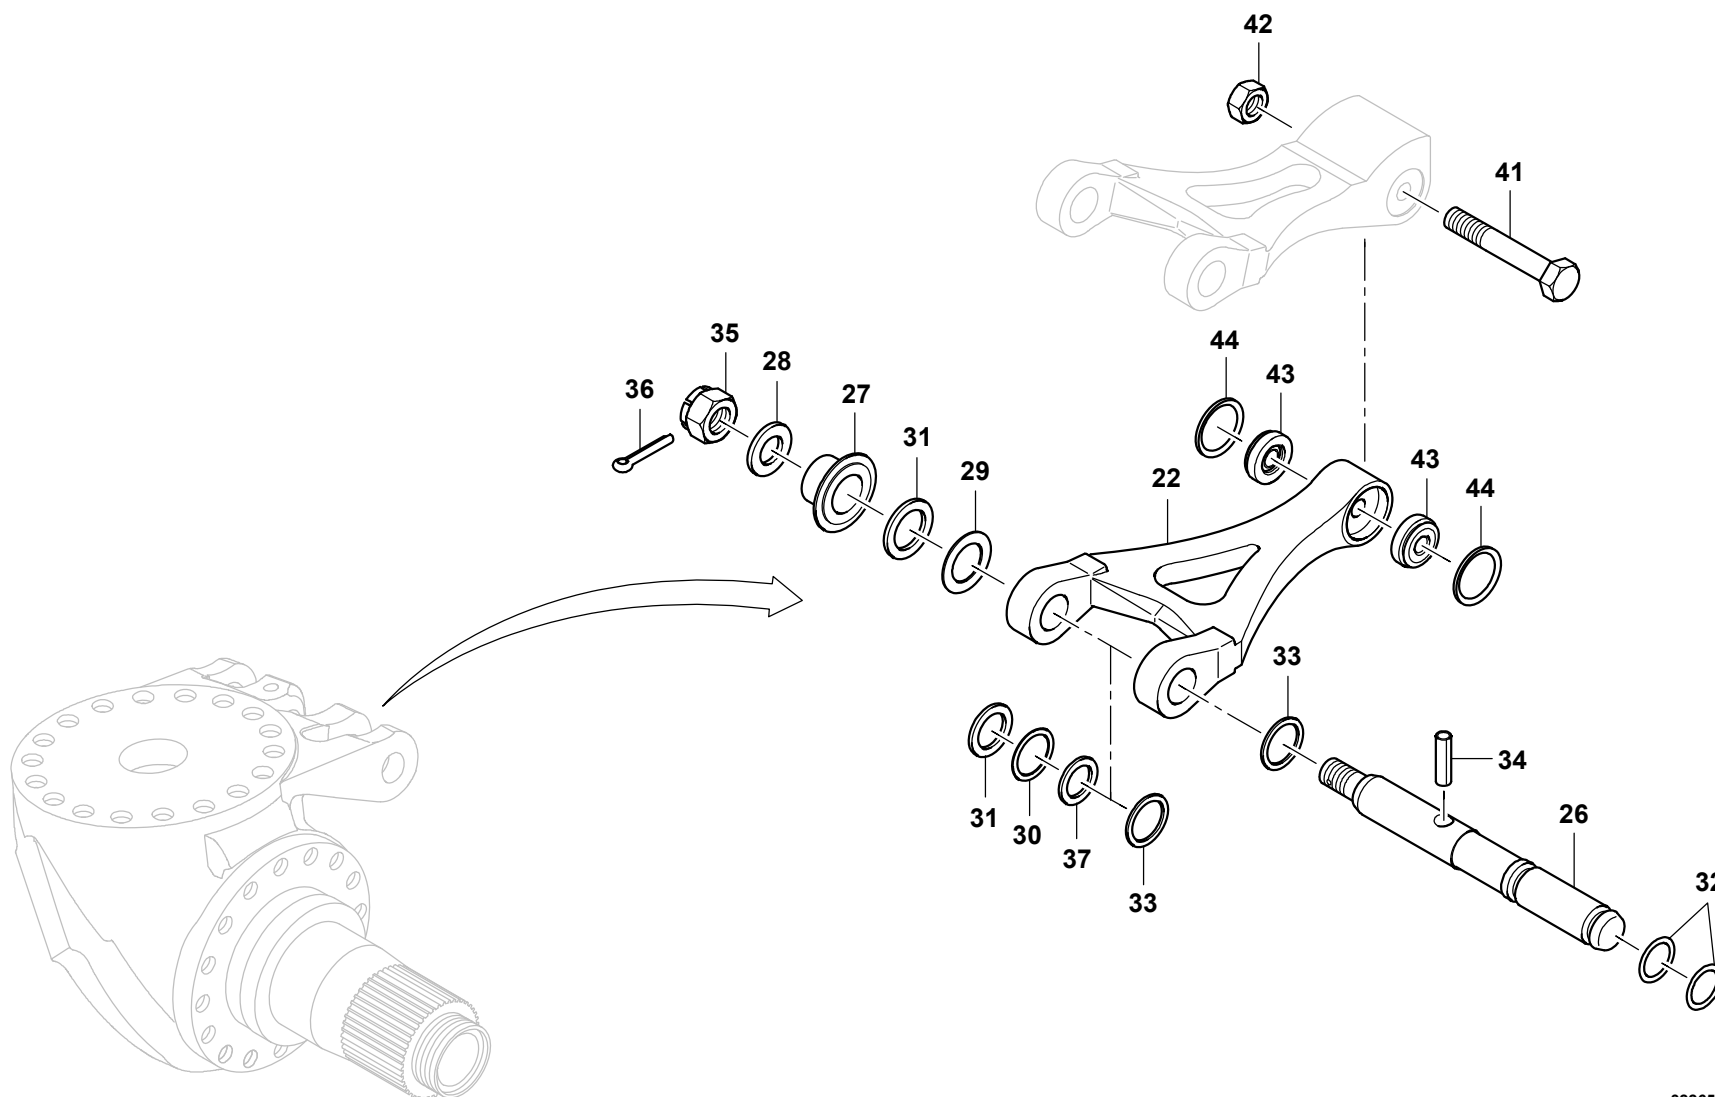

**GROVE**

LAUFRAD VORMONTAGE  
 RUNNING WHEEL PRE-ASSEMBLY

BILDTAFEL  
 PICTORIAL DISPLAY

05.17

**3226563-ETL F**

1/3

**GMK 5250**  
**BE 505**  
**G 061**

**GROVE**

LAUFRAD VORMONTAGE  
 RUNNING WHEEL PRE-ASSEMBLY

BILDTAFEL  
 PICTORIAL DISPLAY

05.17

**3226563-ETL F**

2/3

**GMK 5250**  
**BE 505**  
**G 061**

**GROVE**

LAUFRAD VORMONTAGE  
 RUNNING WHEEL PRE-ASSEMBLY

BILDTAFEL  
 PICTORIAL DISPLAY

05.17

**3226563-ETL F**

3/3

**GMK 5250**  
**BE 505**  
**G 061**